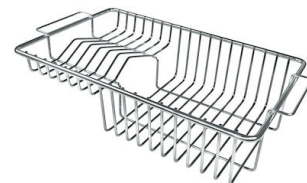

## ACCESSORI OPZIONALI

**Cestello portapiatti inox**  
8100 303

\* solo in abbinamento con l'accessorio  
8644 101

**Tagliere Twin in HDPE**  
8644 101

**Cestello portapiatti inox**  
8100 201

**Griglia Black**  
8100 617

**Griglia Black**  
8100 653

**Kit grattugia con supporto per  
anello e vassoio di raccolta alimenti**  
8159 101

\* solo in abbinamento con l'accessorio  
8644 101

**Tagliere in cristallo**  
8631 300

**Tagliere in HDPE**  
8657 001